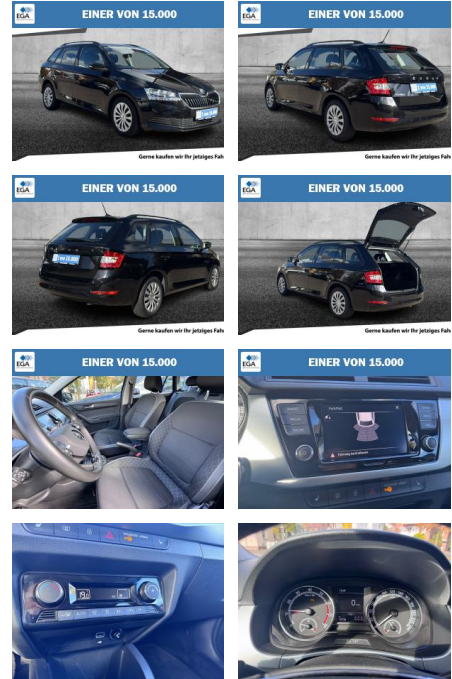

## Skoda Fabia Combi 1.0 TSI Navi, Business Paket

AH01-Z026908Angebotsnr.:

Gerne kaufen wir Ihr jetziges Fah

Erstzulassung:	Kilometer:	Farbe:	Leistung:	Kraftstoffart:
22.06.2022	25.560	Schwarz	70 kW / 95 PS	Benzin

**PREIS**  
**19.630 €**