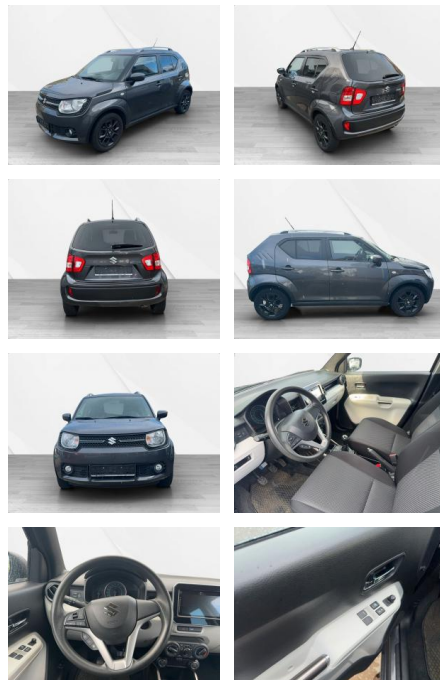

Suzuki Ignis 1.2 DUALJET Comfort 5-türig *RFK*

AS36-112363 **Angebotsnr.:**

Erstzulassung:	Kilometer:	Farbe:	Leistung:	Kraftstoffart:
25.03.2017	58.000	Diverse	66 kW / 90 PS	Benzin

PREIS 13.850 €	FINANZIERUNGSBEISPIEL		* Basisfinanzierung: Anzahlung: 3.463 Euro, Laufzeit: 96 Monate, Nettodarlehen: 10.388 Euro, Gesamtbetrag: 16.755 Euro, Zinssätze: 6.78% Sollz. (gebunden), 6.99% eff. ** Zielratenfinanzierung: Anzahlung: 3.463 Euro, Laufzeit: 96 Monate, Nettodarlehen: 10.388 Euro, Zielrate: 6.925 Euro, Gesamtbetrag: 16.876 Euro, Zinssätze: 6.78% Sollz. (gebunden), 6.99% eff., Vermittlung für: Consors Finanz Repräsentatives Beispiel gem. § 17 Abs. 4 PAngV. Diese Finanzierungsangebote sind Beispiele. Gerne ermitteln wir für Sie Ihr individuelles Angebot.
	Laufzeit: 96 Monate	Anzahlung: 25 %	
	Basis-Finanzierung:*	Mtl. Rate:	
	Zielraten-Finanzierung:**	110 €	

Ausstattung

- Sicherheit**
- Reifendruckkontrollsystem
- Multimedia**
- USB
 - Sprachsteuerung
 - Touchscreen