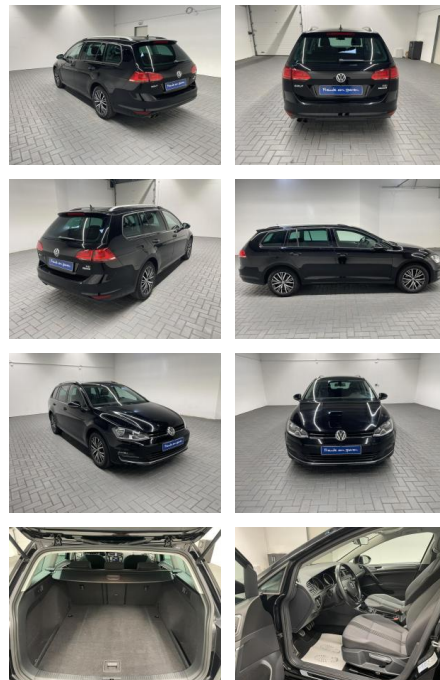

Volkswagen Golf Variant "VII Navi/SHZ/PDC/Tempom...

AM35-29143 **Angebotsnr.:**

Erstzulassung:	Kilometer:	Farbe:	Leistung:	Kraftstoffart:
25.09.2016	101.550		92 kW / 125 PS	Benzin

PREIS	FINANZIERUNGSBEISPIEL	
17.110 €	Laufzeit: 96 Monate Anzahlung: 25 % Basis-Finanzierung:* Mtl. Rate: Zielraten-Finanzierung:** 136 €	* Basisfinanzierung: Anzahlung: 4.278 Euro, Laufzeit: 96 Monate, Nettodarlehen: 12.833 Euro, Gesamtbetrag: 20.698 Euro, Zinssätze: 6.78% Sollz. (gebunden), 6.99% eff. ** Zielratenfinanzierung: Anzahlung: 4.278 Euro, Laufzeit: 96 Monate, Nettodarlehen: 12.833 Euro, Zielrate: 8.555 Euro, Gesamtbetrag: 20.848 Euro, Zinssätze: 6.78% Sollz. (gebunden), 6.99% eff., Vermittlung für: Consors Finanz Repräsentatives Beispiel gem. § 17 Abs. 4 PAngV. Diese Finanzierungsangebote sind Beispiele. Gerne ermitteln wir für Sie Ihr individuelles Angebot.

- Sportlederlenkrad
- Multifunktionslenkrad
- Mittelarmlehne vorne und hinten
- ---SICHERHEIT---
- Doppelairbag
- Seitenairbags
- Kopfairbags
- Knieairbag
- Gurtstraffer hinten
- Isofix-Kindersitzbefestigung
- Kopfstützen hinten (3x)
- ---ASSISTENZSYSTEME---
- ABS
- ESP
- Antriebsschlupfregelung (Traktionskontrolle)
- Müdigkeitserkennung
- Start-Stop-Automatik
- Berganfahrassistent
- ---AUDIO UND KOMMUNIKATION---
- Navigation mit Farbdisplay und

- Touchscreen
- Radio-CD
- USB-Anschluss
- Aux-in
- WLAN / Wifi Hotspot
- Bluetooth-Schnittstelle
- Freisprecheinrichtung
- Online-Services
- ---LICHT UND SICHT---
- Scheinwerferreinigungsanlage
- Nebelscheinwerfer
- Tagfahrlicht
- Abbiegelicht
- ---EXTERIEUR---
- Dachreling silber
- 16 Zoll Alufelgen
- 5-türig
- Metalliclackierung
- Scheiben hinten getönt
- ---INTERIEUR---
- Bordcomputer