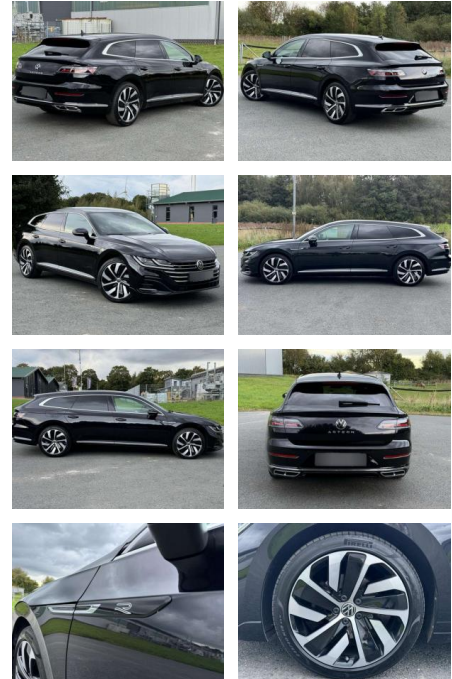

Volkswagen Arteon Shooting Brake 2x R-Line LED

KB06-03443 **Angebotsnr.:**

Erstzulassung:	Kilometer:	Farbe:	Leistung:	Kraftstoffart:	Verbr. komb.	CO2-Emission	CO2-Klasse (WLTP)
01.12.2020	104.128	Schwarz	110 kW / 150 PS	Benzin	5,0 l/100km	130 g/km	D