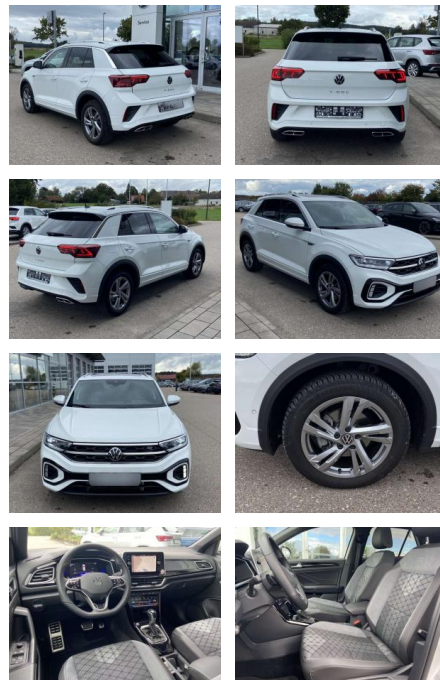

Volkswagen T-Roc 1.5 TSI DSG R-LINE IQ.DRIVE

SS00-681207 **Angebotsnr.:**

Erstzulassung:	Kilometer:	Farbe:	Leistung:	Kraftstoffart:
01.01.2024	11.694		110 kW / 150 PS	Benzin

PREIS
35.780 €

FINANZIERUNGSBEISPIEL