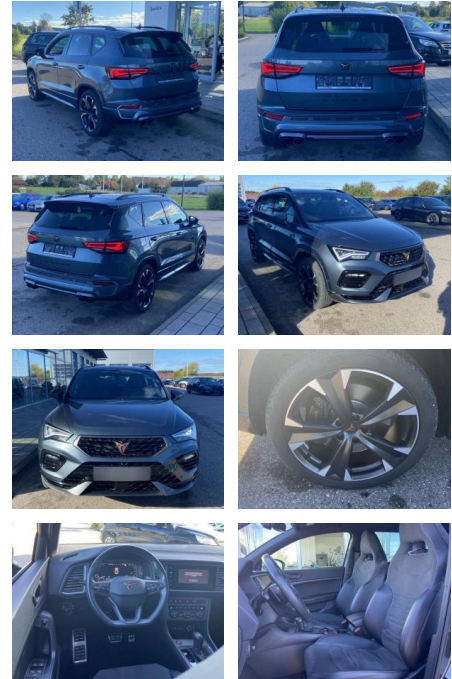

Cupra Ateca 2.0 TSI DSG 4-DRIVE PAKET-XL

SS00-563641 Angebotsnr.:

Erstzulassung:	Kilometer:	Farbe:	Leistung:	Kraftstoffart:
01.07.2021	32.043		221 kW / 300 PS	Benzin

PREIS
35.780 €

FINANZIERUNGSBEISPIEL

Laufzeit: 96 Monate Anzahlung: 25 %
Basis-Finanzierung:* Mtl. Rate:
Zielraten-Finanzierung:** **284 €**

- Anti-Blockiersystem ABS

Multimedia

- Radio

Interieur

- Sitzheizung vorne Mittelarmlehne vorne
- Innenspiegel automatisch abblendbar
- Lendenwirbelstützen vorne Climatronic
- Vordersitze höhenverstellbar
- Kindersitzverankerung für Kindersitzsystem ISOFIX
- Rücksitzbanklehne geteilt umlegbar mit Mittelarmlehne Sportsitze vorn 2
- Leseleuchten vorn und 2 hinten
- Multifunktions-Lederlenkrad
- beheizbar mit Schaltwippen
- Ambientebeleuchtung mehrfarbig