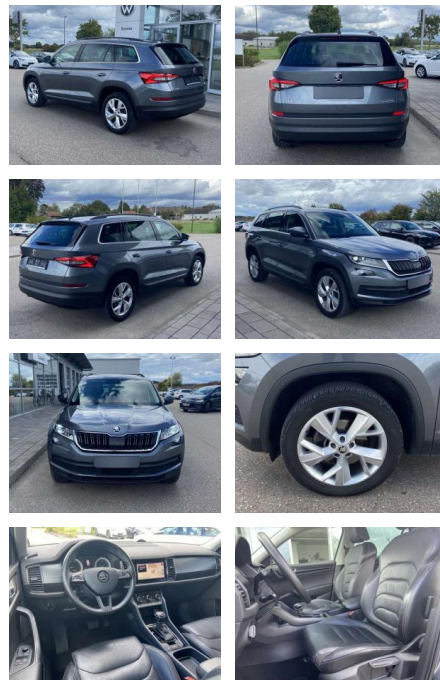

Skoda Kodiaq 2.0 TDI DSG Ambition 19"+NINO

SS00-400502 **Angebotsnr.:**

Erstzulassung:	Kilometer:	Farbe:	Leistung:	Kraftstoffart:
01.08.2020	30.574		110 kW / 150 PS	Benzin

PREIS
32.690 €

FINANZIERUNGSBEISPIEL