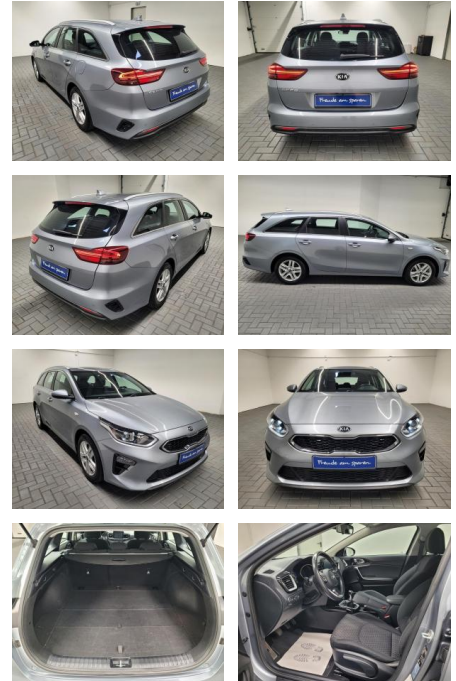

Kia cee'd / Ceed "Cee'd Sportswagon CarPlay

AM35-29226 **Angebotsnr.:**

Erstzulassung:	Kilometer:	Farbe:	Leistung:	Kraftstoffart:
31.01.2019	108.800		100 kW / 136 PS	Diesel

PREIS
18.950 €

FINANZIERUNGSBEISPIEL
 Laufzeit: 96 Monate Anzahlung: 25 %
 Basis-Finanzierung:* Mtl. Rate:
 Zielraten-Finanzierung:** **150 €**

* Basisfinanzierung: Anzahlung: 4.738 Euro, Laufzeit: 96 Monate, Nettodarlehen: 14.213 Euro, Gesamtbetrag: 22.924 Euro, Zinssätze: 6.78% Sollz. (gebunden), 6.99% eff.
 ** Zielratenfinanzierung: Anzahlung: 4.738 Euro, Laufzeit: 96 Monate, Nettodarlehen: 14.213 Euro, Zielrate: 9.475 Euro, Gesamtbetrag: 23.090 Euro, Zinssätze: 6.78% Sollz. (gebunden), 6.99% eff.,