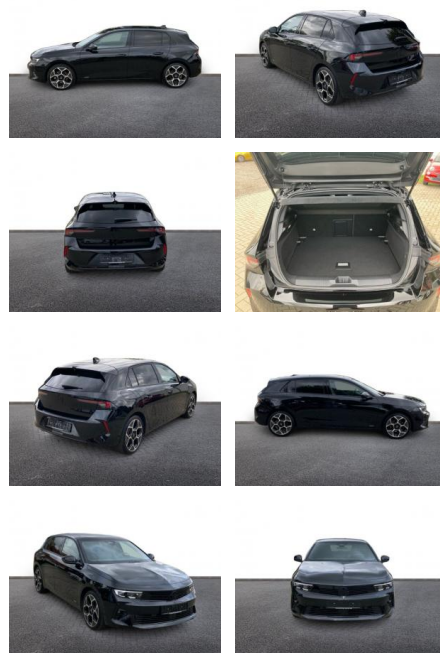

Opel Astra L GS Line 1.5 D Automatik

AH32-P105277Angebotsnr.:

Erstzulassung:	Kilometer:	Farbe:	Leistung:	Kraftstoffart:
01.09.2023	14.115	Schwarz	96 kW / 131 PS	Diesel

PREIS
30.030 €

FINANZIERUNGSBEISPIEL