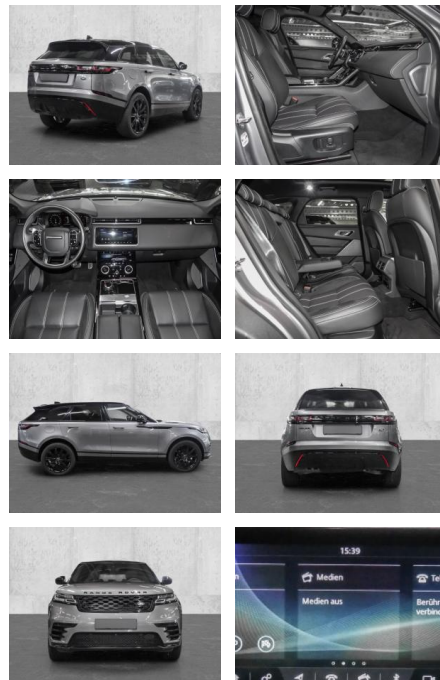

Ihr Ansprechpartner

Herr Michael Kufen
E-Mail: m.kufen@kufen.de
Telefon: 0201 8545520

Land Rover Range Rover Velar R-Dynamic SE 2.0 d

MA05-4194-23 Angebotsnr.:

Erstzulassung:	Kilometer:	Farbe:	Leistung:	Kraftstoffart:
01.05.2020	47.418	Grau	177 kW / 241 PS	Diesel

- Radio
 - Telefonvorbereitung
 - AUX-In
 - USB-Anschluss
 - MP3
 - Bluetooth
 - Freisprecheinrichtung
 - DAB
 - Meridian
 - Touchscreen
 - Musikstreaming
 -
- Multimedia**
- Radio
 - el. Sitzverstellung
 - Navigation mit Bildschirm
 - MP3 Anschluss
 - Bluetooth