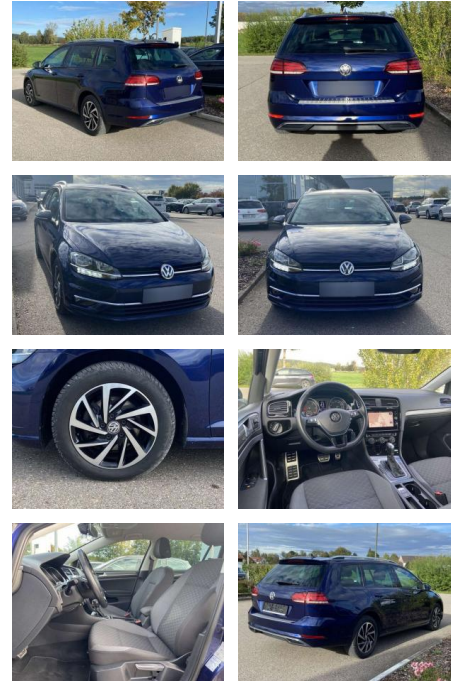

## Volkswagen Golf Variant 1.6 TDI DSG Join NAVI

SS00-553381 **Angebotsnr.:**

Erstzulassung:	Kilometer:	Farbe:	Leistung:	Kraftstoffart:
01.03.2019	55.687		85 kW / 116 PS	Benzin

**PREIS**  
**18.890 €**