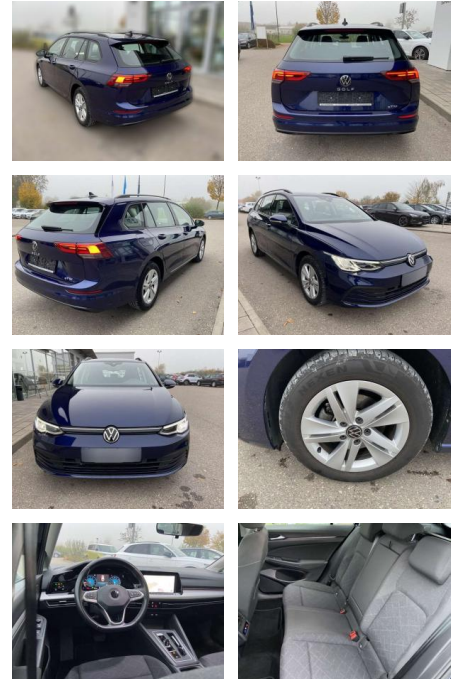

Volkswagen Golf Variant 1.0 TSI DSG LIFE NAVI+LE...

SS00-801686 **Angebotsnr.:**

Erstzulassung:	Kilometer:	Farbe:	Leistung:	Kraftstoffart:
01.12.2020	49.515		81 kW / 110 PS	Benzin

PREIS
21.160 €

FINANZIERUNGSBEISPIEL