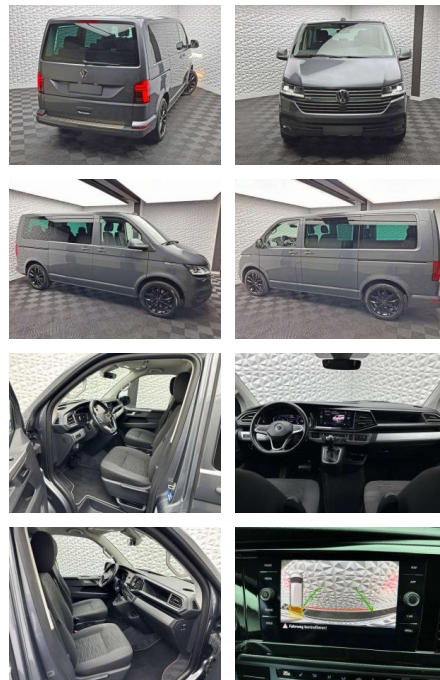

Ihr Ansprechpartner

Herr Michael Kufen
E-Mail: m.kufen@kufen.de
Telefon: 0201 8545520

Volkswagen T6 Multivan T6.1 MULTIVAN/4MOTION

UW00-154554688 Angebotsnr.:

Erstzulassung:	Kilometer:	Farbe:	Leistung:	Kraftstoffart:	Verbr. komb.	CO2-Emission	CO2-Klasse (WLTP)
01.07.2020	93.982	Grau	146 kW / 199 PS	Benzin	7,2 l/100km	189 g/km	G