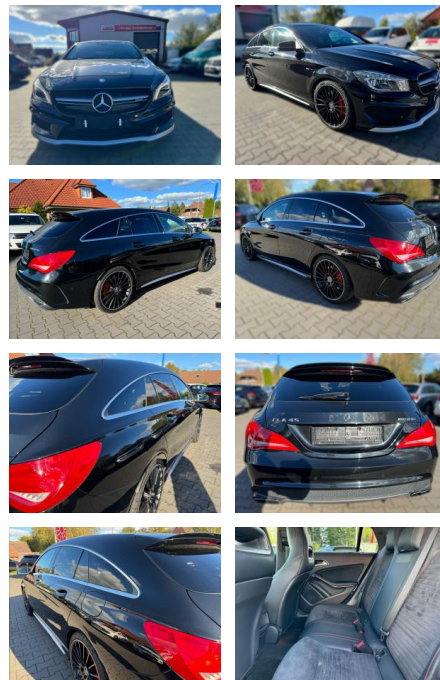

## Mercedes-Benz CLA 45 AMG Shooting Brake 4Matic N...

FA03-40539702 **Angebotsnr.:**

Erstzulassung:	Kilometer:	Farbe:	Leistung:	Kraftstoffart:	Verbr. komb.	CO2-Emission	CO2-Klasse (WLTP)
26.08.2015	115.986	Diverse	265 kW / 360 PS	Benzin	6,9 l/100km	162 g/km	