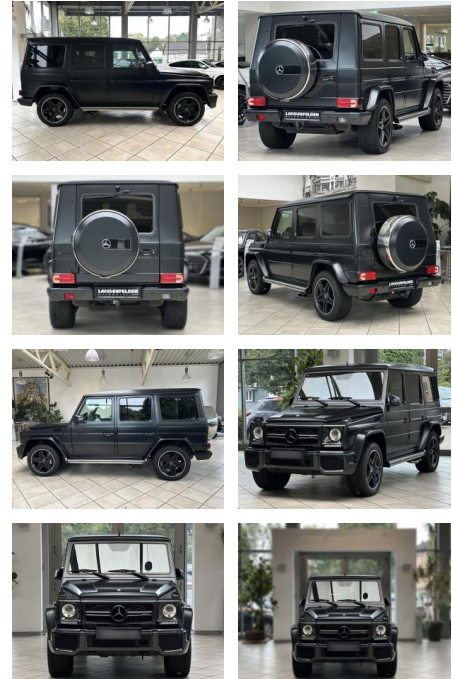

Mercedes-Benz G 63 AMG

LA05-KA-237600 Angebotsnr.:

Erstzulassung:	Kilometer:	Farbe:	Leistung:	Kraftstoffart:
27.04.2015	99.808	Diverse	400 kW / 544 PS	Benzin

PREIS
78.970 €

FINANZIERUNGSBEISPIEL

Laufzeit: 96 Monate Anzahlung: 25 %
Basis-Finanzierung:* Mtl. Rate:
Zielraten-Finanzierung:** **627 €**