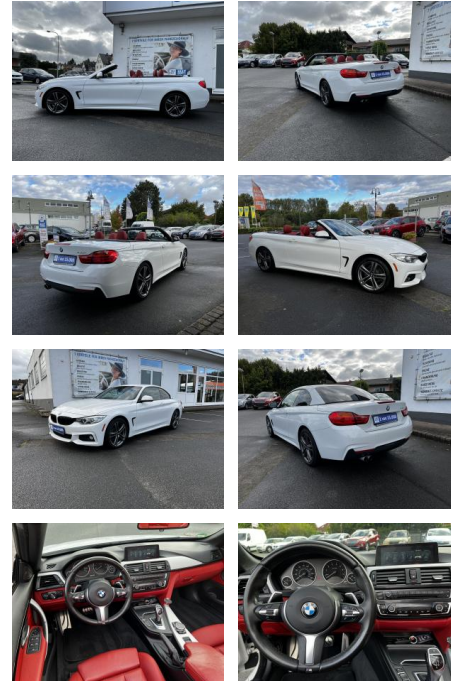

BMW 430i M Sport*CAM*SHZ*US IMPORT*

AH18-SH2410-~~Artikelnr.:~~

| Erstzulassung: | Kilometer: | Farbe: | Leistung: | Kraftstoffart: |
|----------------|------------|--------|-----------------|----------------|
| 12.09.2016 | 82.000 | Weiß | 185 kW / 252 PS | Benzin |