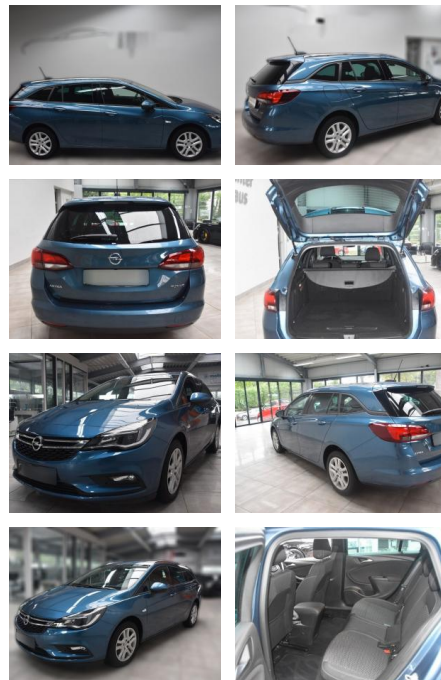

Opel Astra K Sports Tourer Active Tempo

AH78-3904 **Angebotsnr.:**

Erstzulassung:	Kilometer:	Farbe:	Leistung:	Kraftstoffart:
26.08.2017	52.594	Diverse	110 kW / 150 PS	Benzin

PREIS
13.650 €

FINANZIERUNGSBEISPIEL
Laufzeit: 96 Monate Anzahlung: 25 %
Basis-Finanzierung:* Mtl. Rate:
Zielraten-Finanzierung:** **108 €**

- Kopf-Airbag-System
- Laderaumabdeckung
- Lenkrad mit Multifunktion
- Lenksäule (Lenkrad) verstellbar
- Licht-Paket
- Motor 1
- 4 Ltr. - 110 kW 16V SIDI Turbo
- MP3-Schnittstelle für Mobiltelefon/Handy
- OnStar SOS Service
- Parkpilotsystem hinten
- Reifen-Reparaturkit
- Reifendruck-Kontrollsystem
- Schadstoffarm nach Abgasnorm Euro 6
- Seitenairbag vorn
- Sicht-Paket
- Steckdose (12V-Anschluß) in Mittelkonsole
- Türgriffe außen Wagenfarbe
- **Wärmeschutzverglasung hinten abgedunkelt (Solar-Protect)Neben**