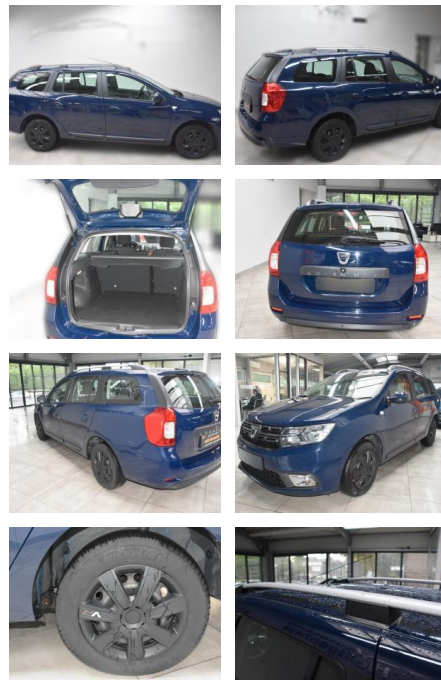

Dacia Logan MCV II Kombi Laureate Automatik

AH78-3905 **Angebotsnr.:**

Erstzulassung:	Kilometer:	Farbe:	Leistung:	Kraftstoffart:
25.12.2017	83.160	Diverse	66 kW / 90 PS	Benzin

PREIS
10.450 €

FINANZIERUNGSBEISPIEL
Laufzeit: 96 Monate Anzahlung: 25 %
Basis-Finanzierung:* Mtl. Rate:
Zielraten-Finanzierung:** Mtl. Rate: **83 €**

- Modellpflege
- Motor 0
- 9 Ltr. - 66 kW TCE KAT
- Raucher-Paket
- Reifen-Reparaturset
- Reifendruck-Kontrollsystem
- Rücksitzbank (2.Reihe) geteilt
- klappbar (1/3-2/3)
- Schadstoffarm nach Abgasnorm Euro 6
- Schaltpunktanzeige
- Seitenairbag vorn
- Sitz vorn links höhenverstellbar
- Start/Stop-Anlage
- Stoßfänger Wagenfarbe
- Türgriffe außen Wagenfarbe
- Türverriegelung automatisch
- **Verglasung getönt**Neben