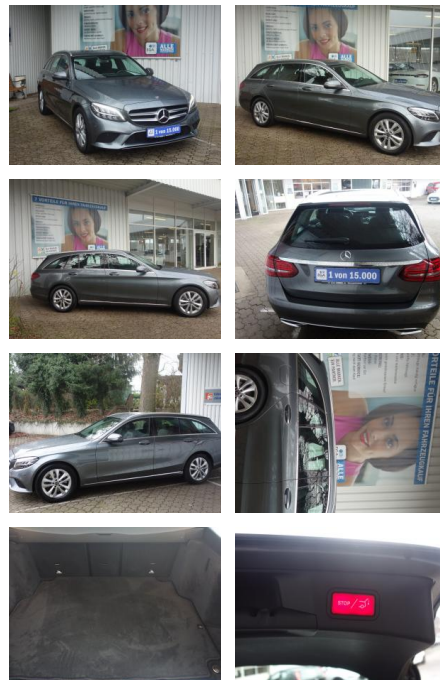

Mercedes-Benz C 180 T Avantgarde 9G-TR BUSINESS ...

FL00-W8407WAngebotsnr.:

Erstzulassung:	Kilometer:	Farbe:	Leistung:	Kraftstoffart:
26.09.2019	72.500	Grau	115 kW / 156 PS	Benzin

PREIS
25.450 €

FINANZIERUNGSBEISPIEL
Laufzeit: 96 Monate Anzahlung: 25 %
Basis-Finanzierung:* Mtl. Rate:
Zielraten-Finanzierung:** **202 €**

- 17 Zoll Leichtmetallräder im 5-Doppelspeichen-Design
- Park-Paket mit Rückfahrkamera
- Sitzheizung für Fahrer und Beifahrer
- Aktiver Park-Assistent mit PARKTRONIC
- Rückfahrkamera
- Business-Paket Plus
- 9G-TRONIC
- AVANTGARDE Exterieur
- Advanced Park-Paket
- LED High Performance-Scheinwerfer
- Adaptiver Fernlicht-Assistent
- Advanced Infotainment-Paket
- Komfort-Paket
- AVANTGARDE Interieur
- EASY-PACK Heckklappe
- +++++ WINTERRÄDER ALU GEBRAUCHT
- AUFPREIS 590.- EURO +++++