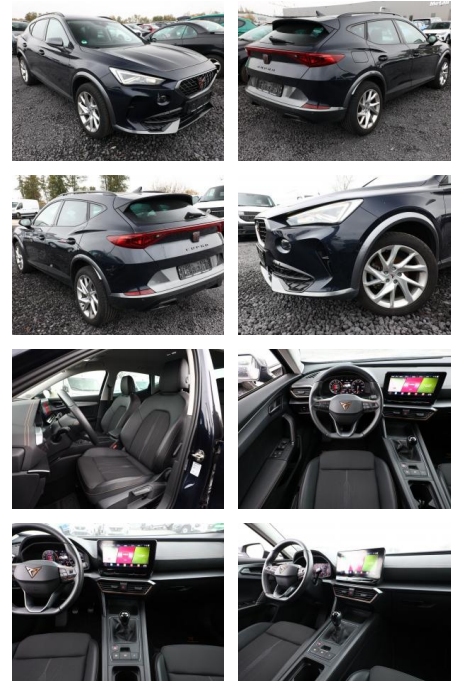

Ihr Ansprechpartner

Frau Maximiliane Schwulst
E-Mail: m.schwulst@kufen.de
Telefon: 0201 8545424

Cupra Formentor 1.5 TSI 150 LED Nav PDC

AT27-GW-ABO **Angebotsnr.:**

Erstzulassung:	Kilometer:	Farbe:	Leistung:	Kraftstoffart:
29.04.2022	4.600	Blau	110 kW / 150 PS	Benzin

Multimedia

- Radio
- Navigation mit Bildschirm
- Bluetooth

Komfort

- Zentralverriegelung
- Bordcomputer

Interieur

- Multifunktionslenkrad
- el. Fensterheber
- Sitzheizung

Exterieur

- Leichtmetallfelgen
- metallic
- Nebelscheinwerfer
- Dachreling