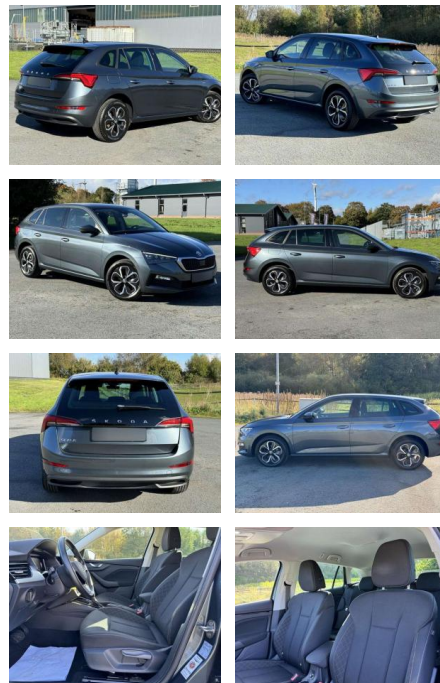

Ihr Ansprechpartner

Herr Michael Kufen
E-Mail: m.kufen@kufen.de
Telefon: 0201 8545520

Skoda Scala 1.5 Drive 125 DSG LED NAVI ACTIVE

KB06-06210 **Angebotsnr.:**

Erstzulassung:	Kilometer:	Farbe:	Leistung:	Kraftstoffart:
01.04.2020	117.987	Grau	110 kW / 150 PS	Benzin