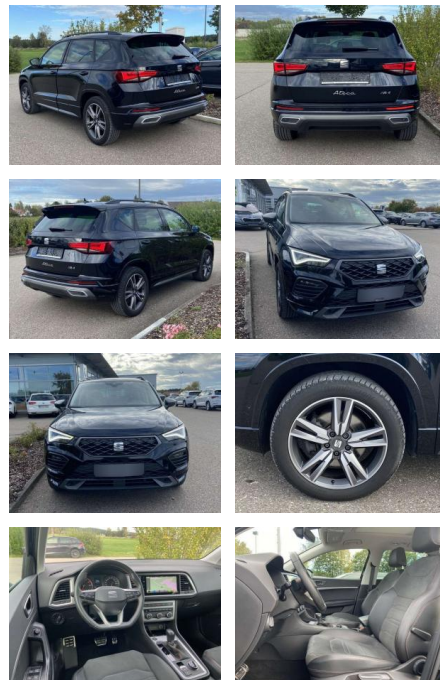

Seat Ateca 2.0 TSI DSG 4-DRIVE FR-LINE

SS00-558203 **Angebotsnr.:**

Erstzulassung:	Kilometer:	Farbe:	Leistung:	Kraftstoffart:
01.07.2021	35.279		140 kW / 190 PS	Benzin

PREIS	FINANZIERUNGSBEISPIEL	
34.340 €	Laufzeit: 96 Monate Anzahlung: 25 %	* Basisfinanzierung: Anzahlung: 8.585 Euro, Laufzeit: 96 Monate, Nettodarlehen: 25.755 Euro, Gesamtbetrag: 41.541 Euro, Zinssätze: 6.78% Sollz. (gebunden), 6.99% eff.
	Basis-Finanzierung:** Mtl. Rate:	** Zielratenfinanzierung: Anzahlung: 8.585 Euro, Laufzeit: 96 Monate, Nettodarlehen: 25.755 Euro, Zielrate: 17.170 Euro, Gesamtbetrag: 41.841 Euro, Zinssätze: 6.78% Sollz. (gebunden), 6.99% eff.,
	Zielraten-Finanzierung:** 273 €	Vermittlung für: Consors Finanz Repräsentatives Beispiel gem. § 17 Abs. 4 PAngV. Diese Finanzierungsangebote sind Beispiele. Gerne ermitteln wir für Sie Ihr individuelles Angebot.

Ausstattung

Sicherheit

- Anti-Blockiersystem ABS

Multimedia

- Radio

Interieur

- Sitzheizung vorne Mittelarmlehne vorne
- Innenspiegel automatisch abblendbar
- Lendenwirbelstützen vorne Climatronic
- Vordersitze höhenverstellbar
- Kindersitzverankerung für Kindersitzsystem ISOFIX
- Schublade unter den Vordersitzen
- Rücksitzbanklehne geteilt umlegbar mit Mittelarmlehne
- Netztrennwand 2 Leseleuchten vorn und 2 hinten
- Komfortsitze vorne
- Multifunktions-Lederlenkrad
- beheizbar mit Schaltwippen
- Ambientebeleuchtung mehrfarbig