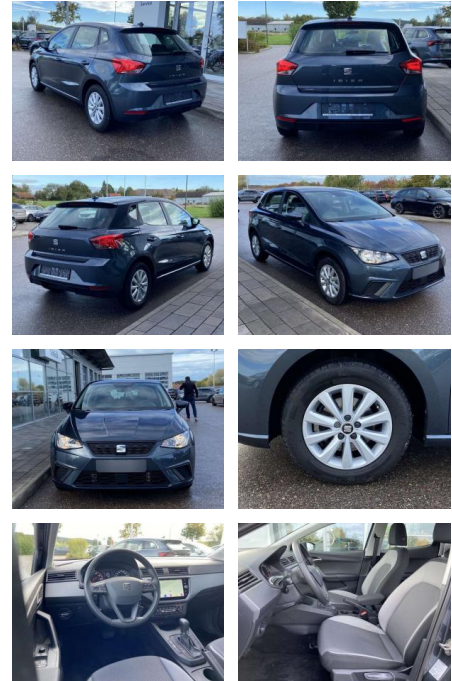

Seat Ibiza 1.0 TSI DSG Style NAVI+FULL-LINK

SS00-111570 **Angebotsnr.:**

Erstzulassung:	Kilometer:	Farbe:	Leistung:	Kraftstoffart:
01.09.2021	26.489		81 kW / 110 PS	Benzin

PREIS	FINANZIERUNGSBEISPIEL	
19.200 €	Laufzeit: 96 Monate	Anzahlung: 25 %
	Basis-Finanzierung:**	Mtl. Rate:
	Zielraten-Finanzierung:**	152 €

Ausstattung

Sicherheit

- Anti-Blockiersystem ABS

Multimedia

- Radio

Interieur

- Sitzheizung vorne Innenspiegel automatisch abblendbar Climatronic Mittelarmlehne vorne Vordersitze höhenverstellbar Kindersitzverankerung für Kindersitzsystem ISOFIX 2 Leseleuchten vorne Schubladen unter den Vordersitzen Rücksitzbanklehne geteilt umlegbar Ledermultifunktionslenkrad