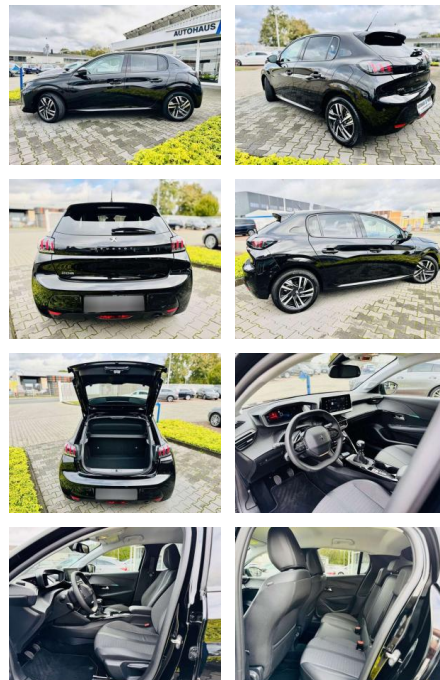

## Peugeot 208 ALLURE, PURTECH, ACC, Digital3D,

AB97-E 7560 **Angebotsnr.:**

Erstzulassung:	Kilometer:	Farbe:	Leistung:	Kraftstoffart:	Verbr. komb.	CO2-Emission	CO2-Klasse (WLTP)
01.07.2023	13.170	Schwarz	74 kW / 101 PS	Benzin	5,0 l/100km	114 g/km	C