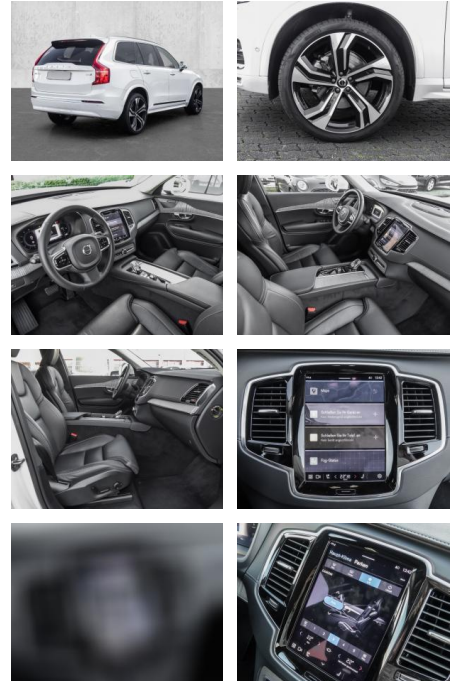

## Volvo XC90 Plus Bright AWD B5 Diesel EU6d

MA05-4491-23**Angebotsnr.:**

Erstzulassung:	Kilometer:	Farbe:	Leistung:	Kraftstoffart:
01.03.2023	21.700	Weiß	173 kW / 235 PS	Diesel

**PREIS**  
**60.820 €**

### Multimedia

- Radio
- el. Sitzverstellung
- Navigation mit Bildschirm