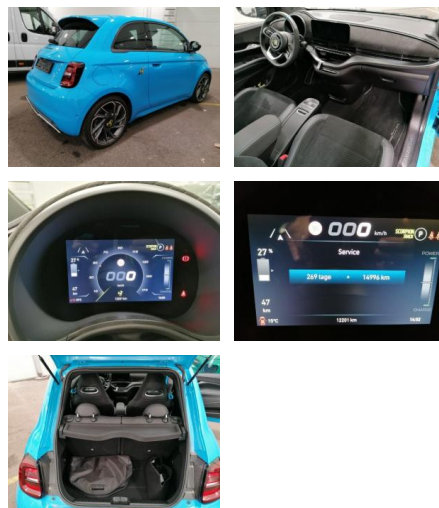

Abarth 500 e Scorpionissima Pano Dach Navi

AH32-RX153600 Angebotsnr.:

Erstzulassung:	Kilometer:	Farbe:	Leistung:	Kraftstoffart:
01.06.2023	12.301	Blau	114 kW / 155 PS	Elektro

PREIS
27.970 €

FINANZIERUNGSBEISPIEL

Qualität: Scheckheftgepflegt

- HUAU neu
- Nichtraucherfahrzeug
- **Sonstiges: Sportausstattung**
- Alufelgen
- Gepaeckraumabdeckung
- Stossfaenger in Wagenfarbe
- Panoramadach
- Sportpaket
- Elektrische Parkbremse
- Sommerreifen

Multimedia

- Radio
- el. Sitzverstellung
- Navigation mit Bildschirm
- MP3 Anschluss
- Bluetooth

STÄNDIG ÜBER 15.000 FAHRZEUGE IM BESTAND!