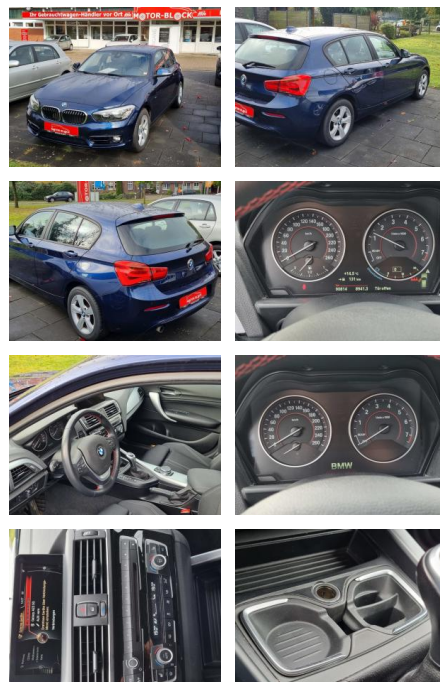

## BMW 120i Sport Line

MB00-ET2410-~~Angebotsnr.:~~

Erstzulassung:	Kilometer:	Farbe:	Leistung:	Kraftstoffart:
30.04.2015	90.000	Blau	130 kW / 177 PS	Benzin

**PREIS**  
**14.850 €**

### Exterieur

- Anhängerkupplung abnehmbar
- Tagfahrlicht
- Leichtmetallfelgen
- Nebelscheinwerfer
- Tagfahrlicht LED
- LM-Felgen 7x16 (Sternspeiche 376)
- Geschwindigkeits-Regelanlage mit

**STÄNDIG ÜBER 15.000 FAHRZEUGE IM BESTAND!**