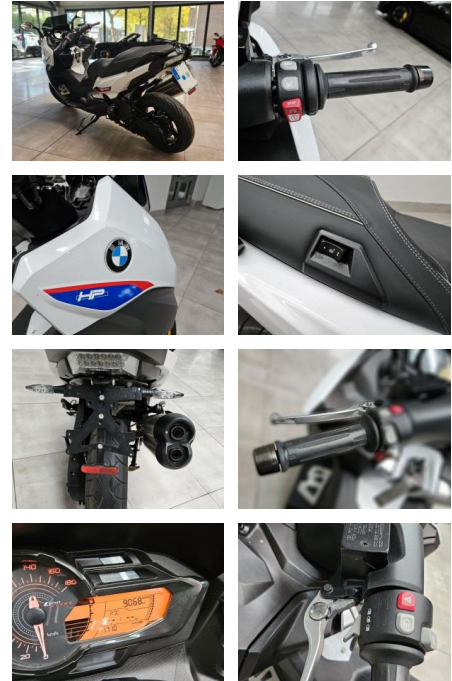

Ihr Ansprechpartner

Herr Michael Kufen
E-Mail: m.kufen@kufen.de
Telefon: 0201 8545520

BMW C 650 Sport ABS Sitz-/und Griffheizung

AH78-3857*GI3 **Angebotsnr.:**

Erstzulassung:	Kilometer:	Farbe:	Leistung:	Kraftstoffart:
25.03.2020	9.031	Diverse	44 kW / 60 PS	Benzin