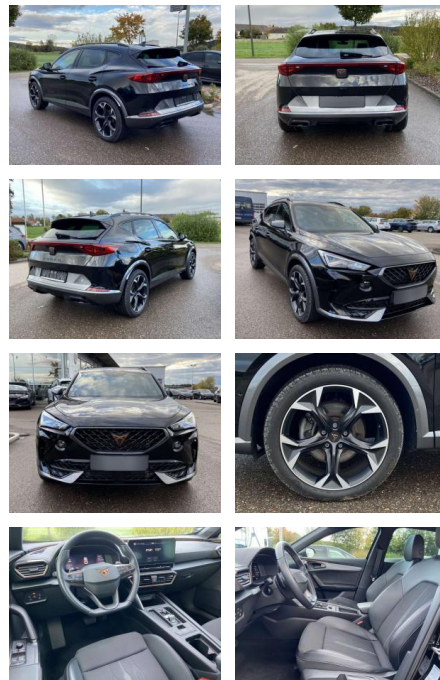

Cupra Formentor 1.4 TSI DSG eHybrid PAKET-XL

SS00-067566 Angebotsnr.:

Erstzulassung:	Kilometer:	Farbe:	Leistung:	Kraftstoffart:
01.06.2022	30.884		150 kW / 204 PS	Benzin

PREIS
31.660 €

FINANZIERUNGSBEISPIEL