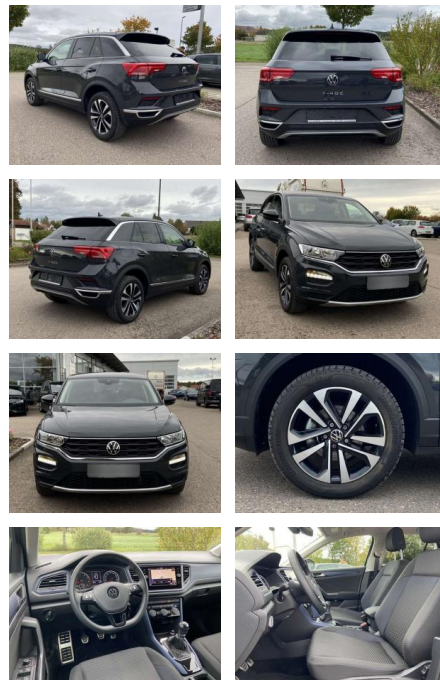

Volkswagen T-Roc 1.5 TSI Style 17"+NAVI

SS00-129916 **Angebotsnr.:**

Erstzulassung:	Kilometer:	Farbe:	Leistung:	Kraftstoffart:
01.05.2021	33.877		110 kW / 150 PS	Benzin

PREIS	FINANZIERUNGSBEISPIEL	
23.320 €	Laufzeit: 96 Monate	Anzahlung: 25 %
	Basis-Finanzierung:**	Mtl. Rate:
	Zielraten-Finanzierung:**	185 €

- 2x hinten. Farbe: Uranograu -Fr. 08:00-18:00 Uhr
- Samstags bis 16:00 Uhr geöffnet. Gerne beraten wir Sie über günstige Finanzierungsmodelle und nehmen Ihr derzeitiges Fahrzeug in Zahlung. www.auto-schuechl.de/finanzierung Irrtümer
- Änderungen oder Zwischenverkauf vorbehalten. www.auto-schuechl.de