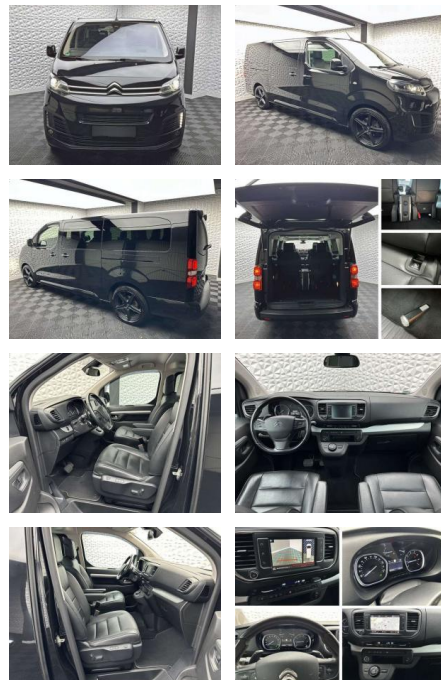

Citroën SpaceTourer SPACETOURER BUSINESS XL

UW00-1859550 **Angebotsnr.:**

Erstzulassung:	Kilometer:	Farbe:	Leistung:	Kraftstoffart:	Verbr. komb.	CO2-Emission	CO2-Klasse (WLTP)
01.02.2018	65.865	Schwarz	132 kW / 179 PS	Benzin	6,2 l/100km	163 g/km	F