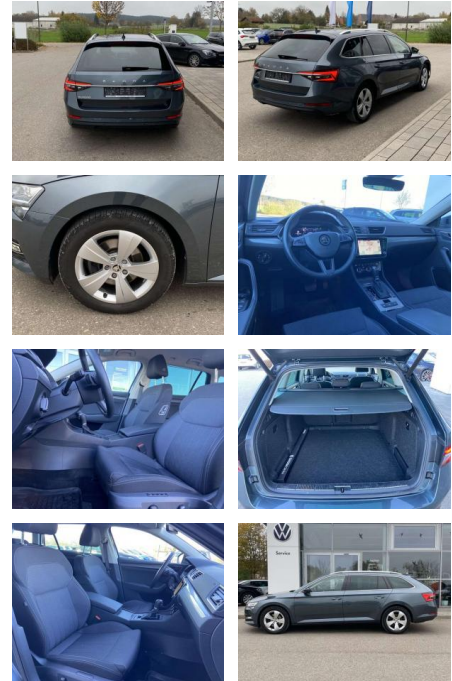

## Skoda Superb Combi 2.0 TSI DSG Style EL.HECK

SS00-062750 **Angebotsnr.:**

Erstzulassung:	Kilometer:	Farbe:	Leistung:	Kraftstoffart:
01.05.2020	51.796		140 kW / 190 PS	Benzin

**PREIS**  
**30.630 €**