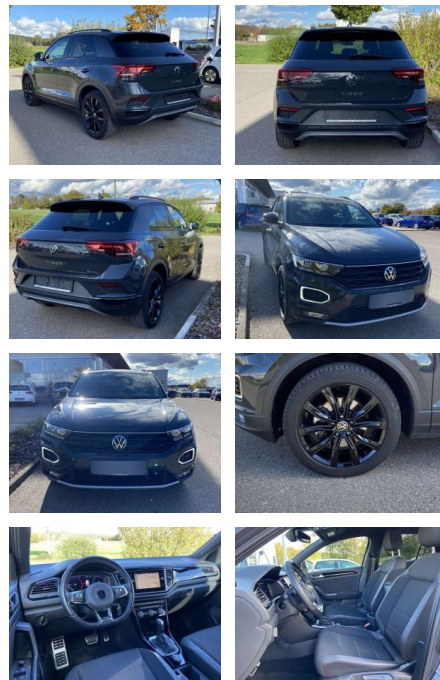

## Volkswagen T-Roc 2.0 TDI DSG 4-MOTION SPORT

SS00-062130 **Angebotsnr.:**

Erstzulassung:	Kilometer:	Farbe:	Leistung:	Kraftstoffart:
01.01.2021	28.324		110 kW / 150 PS	Benzin

PREIS	FINANZIERUNGSBEISPIEL	
<b>29.600 €</b>	Laufzeit: 96 Monate      Anzahlung: 25 % Basis-Finanzierung:*      Mtl. Rate: Zielraten-Finanzierung:** <b>235 €</b>	* Basisfinanzierung: Anzahlung: 7.400 Euro, Laufzeit: 96 Monate, Nettodarlehen: 22.200 Euro, Gesamtbetrag: 35.807 Euro, Zinssätze: 6.78% Sollz. (gebunden), 6.99% eff. ** Zielratenfinanzierung: Anzahlung: 7.400 Euro, Laufzeit: 96 Monate, Nettodarlehen: 22.200 Euro, Zielrate: 14.800 Euro, Gesamtbetrag: 36.066 Euro, Zinssätze: 6.78% Sollz. (gebunden), 6.99% eff., Vermittlung für: Consors Finanz Repräsentatives Beispiel gem. § 17 Abs. 4 PAngV. Diese Finanzierungsangebote sind Beispiele. Gerne ermitteln wir für Sie Ihr individuelles Angebot.

### Ausstattung