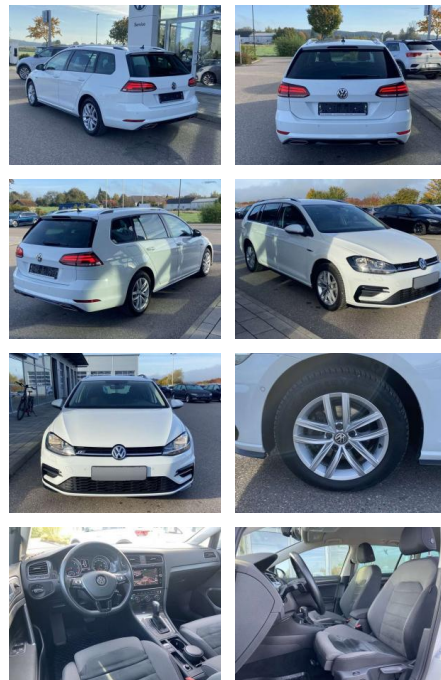

Volkswagen Golf Variant 2.0 TDI DSG Comfortline

SS00-536897 Angebotsnr.:

Erstzulassung:	Kilometer:	Farbe:	Leistung:	Kraftstoffart:
01.01.2020	55.247		110 kW / 150 PS	Benzin

PREIS
22.390 €

FINANZIERUNGSBEISPIEL

- Anti-Blockiersystem ABS

Multimedia

- Radio

Interieur

- Sitzheizung vorne Innenspiegel automatisch abblendbar Climatronic Mittelarmlehne vorne Kindersitzverankerung für Kindersitzsystem ISOFIX Rücksitzbanklehne geteilt umlegbar mit Mittelarmlehne Netztrennwand klimatisiertes Handschuhfach Sport-Komfortsitze vorne Multifunktions-Sportlederlenkrad mit Schaltwippen el. Lendenwirbelstütze Fahrersitz mit Massagefunktion 2 Leseleuchten vorn und 2 hinten Make-Up Spiegel