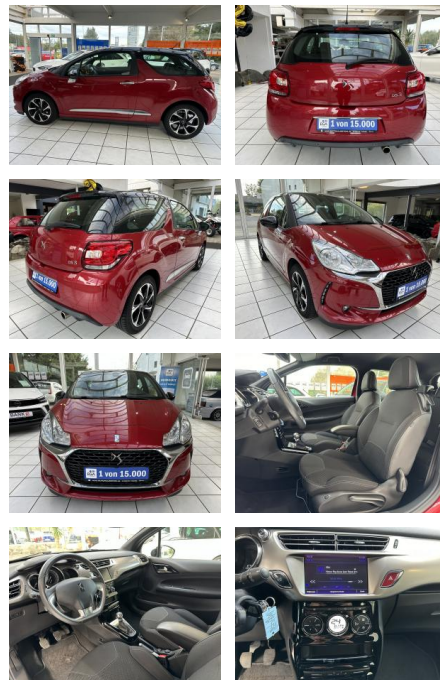

Ihr Ansprechpartner

Herr Robert Ratanski
E-Mail: r.ratanski@kufen.de
Telefon: 0201 8545542

Citroën DS3 *Carplay*Klima*Scheckheft*

VN01-MS2410-~~Angebot~~..

Erstzulassung:	Kilometer:	Farbe:	Leistung:	Kraftstoffart:
01.03.2018	50.260		60 kW / 82 PS	Benzin