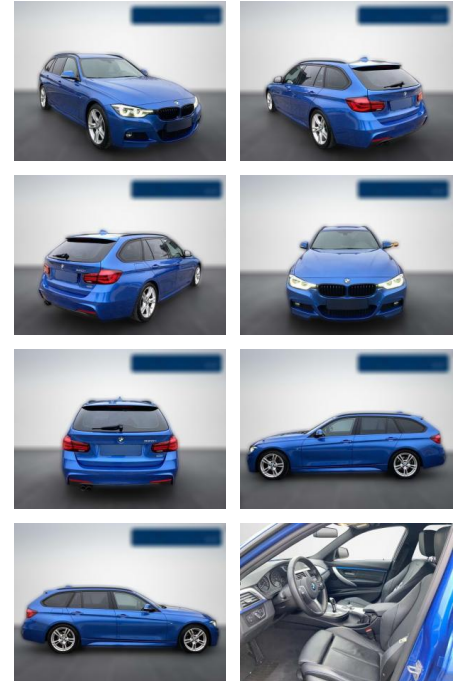

BMW 320 i M Sport Shadow AUTOMATIK / NAVI /

BA02-SI-3797 Angebotsnr.:

| Erstzulassung: | Kilometer: | Farbe: | Leistung: | Kraftstoffart: |
|----------------|------------|--------|-----------------|----------------|
| 01.09.2018 | 51.600 | Blau | 135 kW / 184 PS | Benzin |