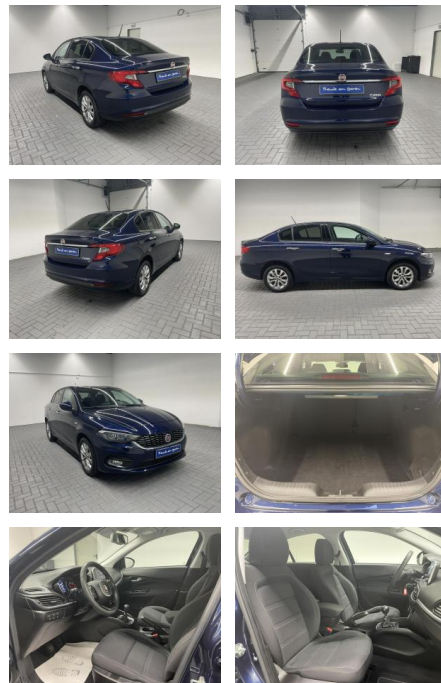

## Fiat Tipo "Kam/Navi/Tempomat/16" "LM"

AM35-29305 **Angebotsnr.:**

Erstzulassung:	Kilometer:	Farbe:	Leistung:	Kraftstoffart:
25.09.2019	52.000		70 kW / 95 PS	Benzin

**PREIS**  
**15.890 €**