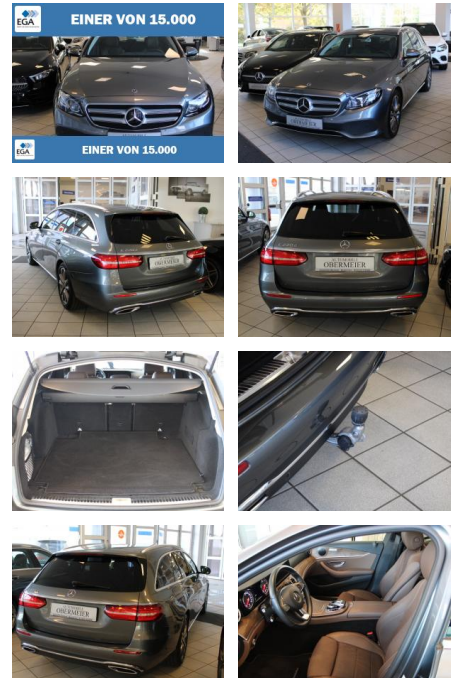

Mercedes-Benz E 220 T d Avantgarde AHK DAB Distr...

AO15-1 24 G 17 Angebotsnr.:

Erstzulassung:	Kilometer:	Farbe:	Leistung:	Kraftstoffart:
13.11.2018	56.350	Grau	143 kW / 194 PS	Diesel

PREIS	FINANZIERUNGSBEISPIEL	
30.560 €	Laufzeit: 96 Monate	Anzahlung: 25 %
	Basis-Finanzierung:**	Mtl. Rate:
	Zielraten-Finanzierung:**	243 €