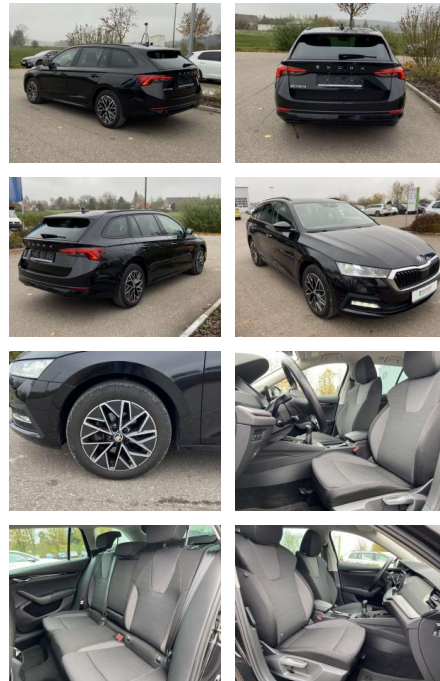

Skoda Octavia Combi 1.5 TSI Ambition 17"

SS00-028698 **Angebotsnr.:**

Erstzulassung:	Kilometer:	Farbe:	Leistung:	Kraftstoffart:
01.07.2021	28.758		110 kW / 150 PS	Benzin

PREIS
27.340 €

FINANZIERUNGSBEISPIEL

- Anti-Blockiersystem ABS

Multimedia

- Radio

Interieur

- Sitzheizung vorne Innenspiegel automatisch abblendbar
- Lendenwirbelstützen vorne Climatronic
- Mittelarmlehne vorne Kindersicherung elektrisch betätigt Vordersitze höhenverstellbar
- Rücksitzbanklehne geteilt umlegbar mit Mittelarmlehne
- Netztrennwand Multifunktionslederlenkrad
- beheizbar Isofix Rücksitzbank und Beifahrersitz