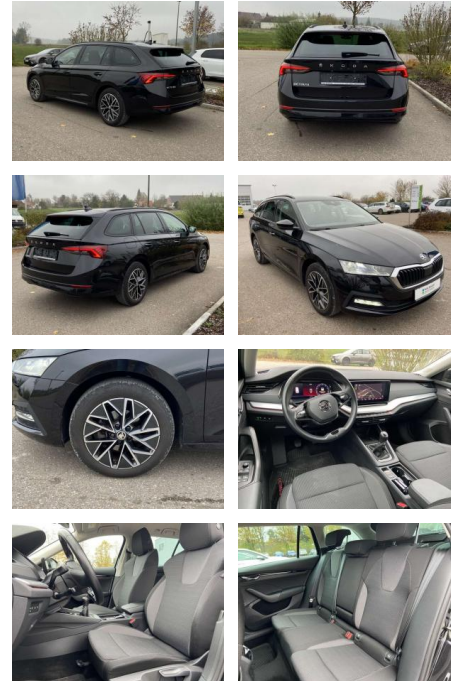

Skoda Octavia Combi 1.5 TSI Ambition AHK+17"

SS00-028698AAngebotsnr.:

Erstzulassung:	Kilometer:	Farbe:	Leistung:	Kraftstoffart:
01.07.2021	28.758		110 kW / 150 PS	Benzin

PREIS
28.680 €

FINANZIERUNGSBEISPIEL

- Anti-Blockiersystem ABS

Multimedia

- Radio

Interieur

- Sitzheizung vorne Innenspiegel automatisch abblendbar
- Lendenwirbelstützen vorne Climatronic
- Mittelarmlehne vorne Kindersicherung elektrisch betätigt Vordersitze höhenverstellbar
- Rücksitzbanklehne geteilt umlegbar mit Mittelarmlehne
- Netztrennwand Multifunktionslederlenkrad
- beheizbar Isofix Rücksitzbank und Beifahrersitz