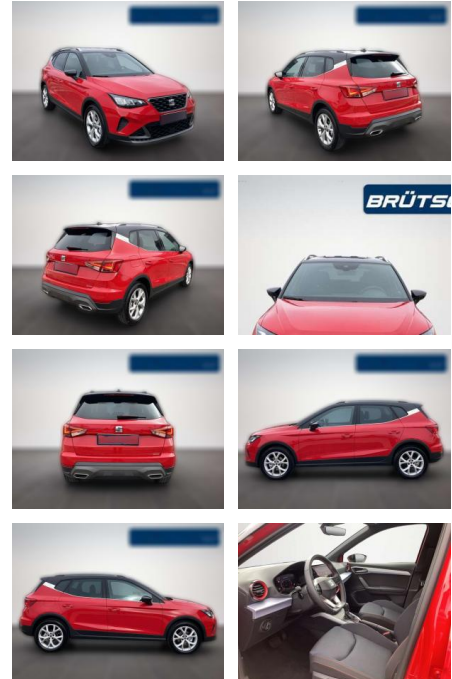

## Seat Arona 1.0 TSI FR DSG / KLIMA / LED /

BA02-SI-3804 **Angebotsnr.:**

Erstzulassung:	Kilometer:	Farbe:	Leistung:	Kraftstoffart:	Verbr. komb.	CO2-Emission	CO2-Klasse (WLTP)
01.11.2023	13.500	Rot	81 kW / 110 PS	Benzin	5,8 l/100km	131 g/km	D