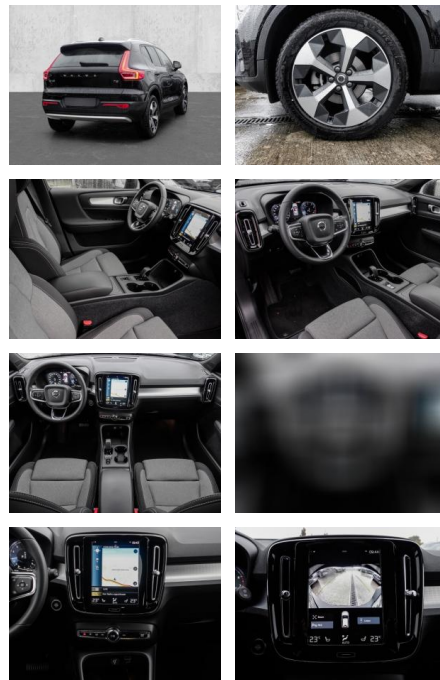

Ihr Ansprechpartner

Herr Robert Ratanski
E-Mail: r.ratanski@kufen.de
Telefon: 0201 854542

Volvo XC40 Core 2WD T2 EU6d Navi digitales

MA05-4309-24 Angebotsnr.:

Erstzulassung:	Kilometer:	Farbe:	Leistung:	Kraftstoffart:
01.10.2023	9.624	Schwarz	95 kW / 129 PS	Benzin

PREIS
34.040 €

FINANZIERUNGSBEISPIEL

Laufzeit: 96 Monate   Anzahlung: 25 %
Basis-Finanzierung:*   Mtl. Rate:
Zielraten-Finanzierung:** **270 €**

* Basisfinanzierung: Anzahlung: 8.510 Euro, Laufzeit: 96 Monate, Nettodarlehen: 25.530 Euro, Gesamtbetrag: 41.178 Euro, Zinssätze: 6.78% Sollz. (gebunden), 6.99% eff.
** Zielratenfinanzierung: Anzahlung: 8.510 Euro, Laufzeit: 96 Monate, Nettodarlehen: 25.530 Euro, Zielrate: 17.020 Euro, Gesamtbetrag: 41.476 Euro, Zinssätze: 6.78% Sollz. (gebunden), 6.99% eff.,

Vermittlung für: Consors Finanz
Repräsentatives Beispiel gem. § 17 Abs. 4 PAngV. Diese Finanzierungsangebote sind Beispiele. Gerne ermitteln wir für Sie Ihr individuelles Angebot.

Ausstattung

Sicherheit

- PDC Park Distance Control hinten
- Anti-Blockiersystem ABS
- Antischlupfregelung ASC+T
- elektronische Stabilitätskontrolle (ESP / DSP)
- Servolenkung
- Regensensor
- Wegfahrsperr
- Kindersitzbefestigung
- **ABS**
- Airbag
- Beifahrer-Airbag
- Wegfahrsperr
- Seitenairbags
- ESP
- Reifendruckkontrolle
- Traktionskontrolle
- Kopfairbag
- Knieairbag
- Kindersitzbefestigung

- Anhängerstabilisierung
- Notrad
- **Entertainment: Navigationssystem**
- Soundsystem
- Radio
- Telefonvorbereitung
- AUX-In
- USB-Anschluss
- MP3
- Bluetooth
- Freisprecheinrichtung
- Apple CarPlay
- Android Auto
- DAB
- Induktionsladen für Smartphones
- •

Multimedia

- Radio
- Navigation mit Bildschirm
- MP3 Anschluss

Bluetooth

Komfort

- Zentralverriegelung
- **Servolenkung**
- Zentralverriegelung
- Elektrischer Fensterheber
- Sitzheizung
- Elektrische Aussenspiegel
- Teilbare Rucksitzlehne
- Tempomat
- Park Distance Control
- Multifunktionslenkrad
- Keyless Go Startfunktion
- Innenspiegel autom. abblendbar
- Mittelarmlehne
- Innenraumfilter
- Lenksäule einstellbar
- Elektrische Heckklappe
- Keyless Entry
- Ambientebeleuchtung

STÄNDIG ÜBER 15.000 FAHRZEUGE IM BESTAND!