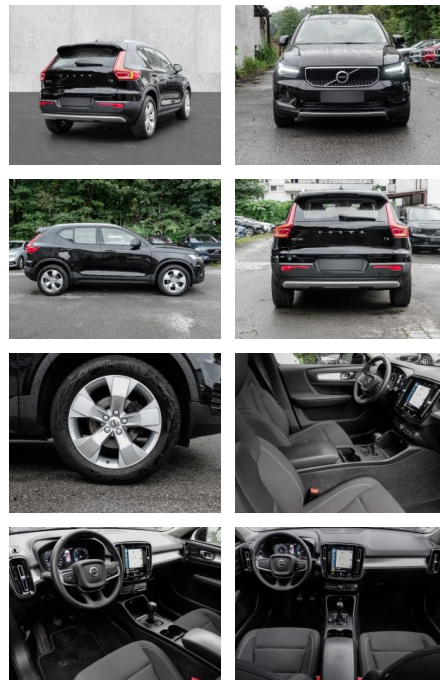

## Volvo XC40 Momentum Pro 2WD T3 EU6d AHK Navi

MA05-4310-24 Angebotsnr.:

Erstzulassung:	Kilometer:	Farbe:	Leistung:	Kraftstoffart:
01.10.2021	35.034	Schwarz	120 kW / 163 PS	Benzin

**PREIS**  
**28.690 €**