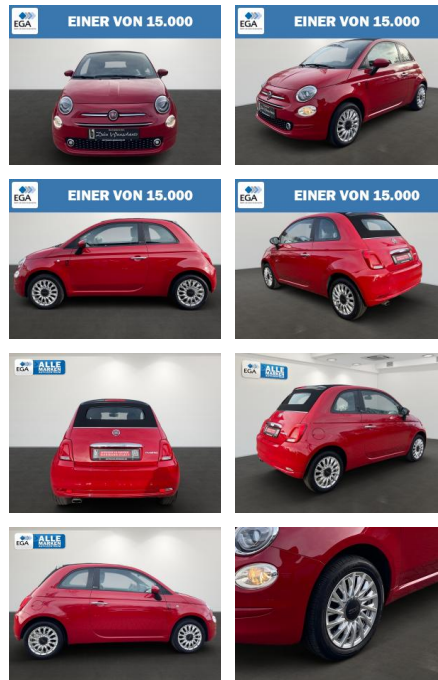

Fiat 500C 1.0 Hybrid LAUNCH EDITION Klima+Radio+...

AB27-EP2410-11160247..

Erstzulassung:	Kilometer:	Farbe:	Leistung:	Kraftstoffart:
28.07.2020	57.450	Rot	51 kW / 69 PS	Benzin

PREIS	FINANZIERUNGSBEISPIEL	
13.980 €	Laufzeit: 96 Monate	Anzahlung: 25 %
	Basis-Finanzierung:**	Mtl. Rate: 111 €
	Zielraten-Finanzierung:**	Mtl. Rate: 111 €