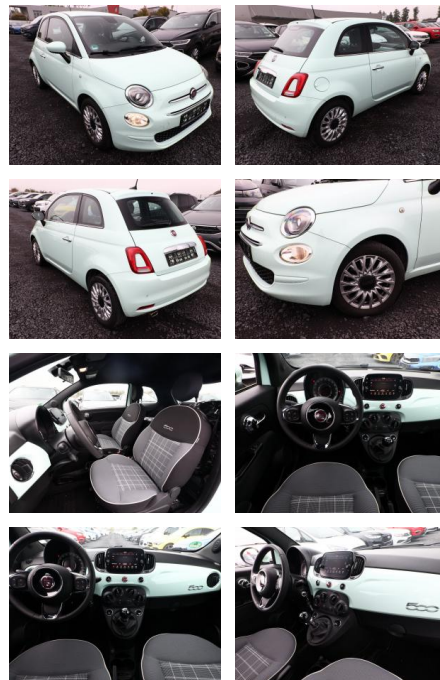

## Fiat 500 1.2 8V 69 Lounge PDChi AppCo Klima

AT27-GW-ABO **Angebotsnr.:**

Erstzulassung:	Kilometer:	Farbe:	Leistung:	Kraftstoffart:
29.01.2020	28.361	Grün	51 kW / 69 PS	Benzin

PREIS	FINANZIERUNGSBEISPIEL	
<b>13.760 €</b>	Laufzeit: 96 Monate	Anzahlung: 25 %
	Basis-Finanzierung:**	Mtl. Rate:
	Zielraten-Finanzierung:**	<b>109 €</b>