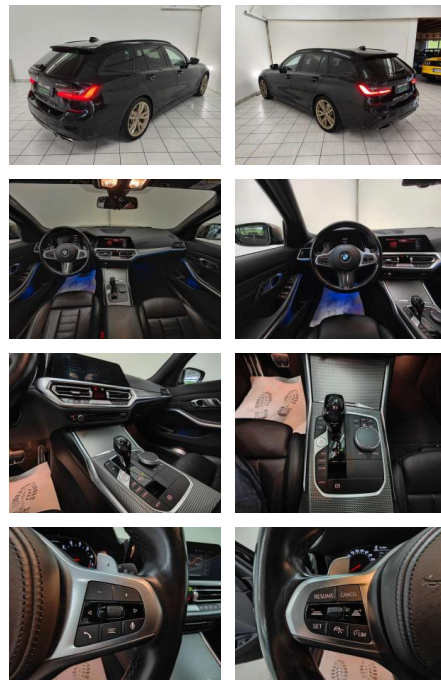

BMW 340 Touring xDrive *LASER *HUD *AHK*ACC*

HA14-L07114 Angebotsnr.:

Erstzulassung:	Kilometer:	Farbe:	Leistung:	Kraftstoffart:	Verbr. komb.	CO2-Emission	CO2-Klasse (WLTP)
01.04.2021	97.780	Schwarz	275 kW / 374 PS	Benzin	6,9 l/100km	157 g/km	F

Ausstattung

Sicherheit

- Anti-Blockiersystem ABS
- Alarmanlage ABS Abstandswarner
- Allradantrieb Anhängerrangierassistent
- Blendfreies Fernlicht Elektr.
- Wegfahrsperre ESP Fernlichtassistent
- Geschwindigkeitsbegrenzer Isofix
- Lichtsensor Müdigkeitswarner
- Notbremsassistent Notrufsystem
- Regensensor Reifendruckkontrolle
- Spurhalteassistent Start/Stop-Automatik
- Totwinkel-Assistent Traktionskontrolle
- Verkehrszeichenerkennung Airbags: Front-
- Seiten- und weitere Airbags Tagfahrlicht (Art): LED-Tagfahrlicht
- Hauptscheinwerfer: Laserlicht
- Kurvenlicht (Art): Adaptives Kurvenlicht
- Pannenhilfe: Pannenset Einparkhilfe:
- Kamera Hinten Vorne Sport: Sportfahrwerk
- Sportsitze Innenausstattung: Vollleder
- Farbe der Innenausstattung: Schwarz