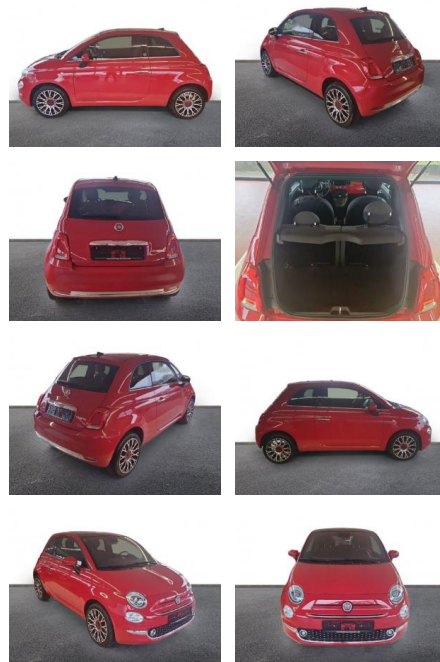

Fiat 500 Mild Hybrid MY23 1.0 GSE Panorama

AH32-PJJ0412 **Angebotsnr.:**

Erstzulassung:	Kilometer:	Farbe:	Leistung:	Kraftstoffart:
01.11.2023	15.191	Rot	51 kW / 69 PS	Benzin

PREIS	FINANZIERUNGSBEISPIEL		* Basisfinanzierung: Anzahlung: 3.518 Euro, Laufzeit: 96 Monate, Nettodarlehen: 10.553 Euro, Gesamtbetrag: 17.021 Euro, Zinssätze: 6.78% Sollz. (gebunden), 6.99% eff. ** Zielratenfinanzierung: Anzahlung: 3.518 Euro, Laufzeit: 96 Monate, Nettodarlehen: 10.553 Euro, Zielrate: 7.035 Euro, Gesamtbetrag: 17.144 Euro, Zinssätze: 6.78% Sollz. (gebunden), 6.99% eff., Vermittlung für: Consors Finanz Repräsentatives Beispiel gem. § 17 Abs. 4 PAngV. Diese Finanzierungsangebote sind Beispiele. Gerne ermitteln wir für Sie Ihr individuelles Angebot.
	14.070 €	Laufzeit: 96 Monate	
	Basis-Finanzierung:**	Mtl. Rate:	
	Zielraten-Finanzierung:**	112 €	