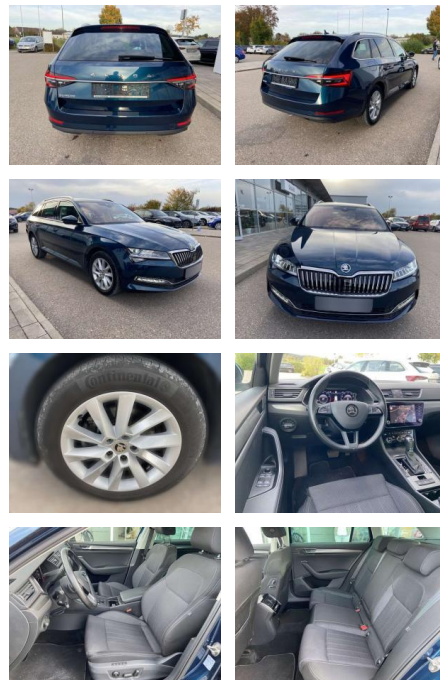

Ihr Ansprechpartner

Frau Maximiliane Schwulst
 E-Mail: m.schwulst@kufen.de
 Telefon: 0201 8545424

Skoda Superb Combi 2.0 TSI DSG Style AHK+17"

SS00-073104AAngebotsnr.:

Erstzulassung:	Kilometer:	Farbe:	Leistung:	Kraftstoffart:
01.07.2020	43.185		140 kW / 190 PS	Benzin

Ausstattung

Sicherheit

- Anti-Blockiersystem ABS

Multimedia

- Radio

Interieur

- Sitzheizung vorne Mittelarmlehne vorne Innenspiegel automatisch abblendbar Climatronic Kindersicherung elektrisch betätigt Kindersitzverankerung für Kindersitzsystem ISOFIX Seitenairstops vorn und hinten Vordersitze el. verstellbar - Fahrersitz mit Memory el. Lendenwirbelstützen vorne Rücksitzbanklehne geteilt umlegbar mit Mittelarmlehne Netztrennwand Make-Up Spiegel
- beleuchtet 2 Leseleuchten vorn und 2 hinten Komfortsitze vorne Multifunktions-Sportlederlenkrad mit