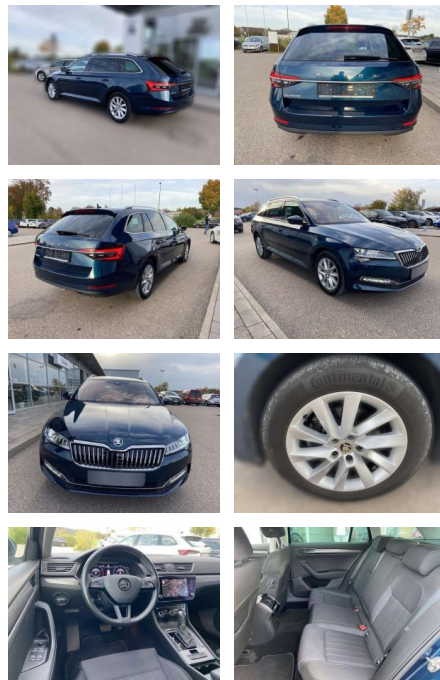

Skoda Superb Combi 2.0 TSI DSG Style 17" +NAVI

SS00-073104 **Angebotsnr.:**

Erstzulassung:	Kilometer:	Farbe:	Leistung:	Kraftstoffart:
01.07.2020	43.185		140 kW / 190 PS	Benzin

PREIS
30.630 €

FINANZIERUNGSBEISPIEL

- Anti-Blockiersystem ABS

Multimedia

- Radio

Interieur

- Sitzheizung vorne Mittelarmlehne vorne Innenspiegel automatisch abblendbar Climatronic Kindersicherung elektrisch betätigt Kindersitzverankerung für Kindersitzsystem ISOFIX Seitenairstabs vorn und hinten Vordersitze el. verstellbar - Fahrersitz mit Memory el. Lendenwirbelstützen vorne Rücksitzbanklehne geteilt umlegbar mit Mittelarmlehne Netztrennwand Make-Up Spiegel
- beleuchtet 2 Leseleuchten vorn und 2 hinten Komfortsitze vorne Multifunktions-Sportlederlenkrad mit