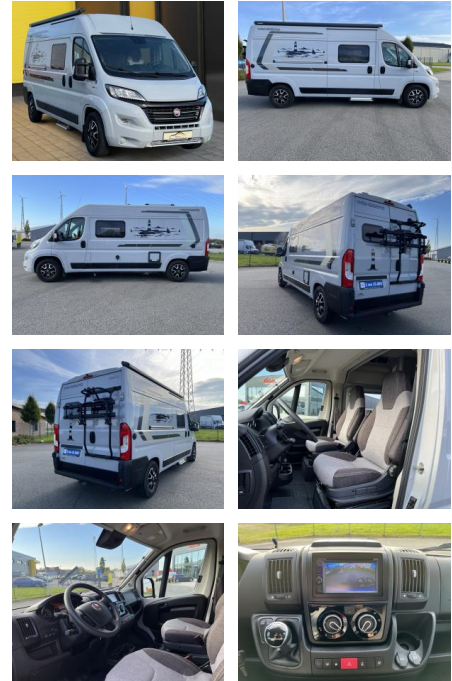

Weinsberg CaraTour 600 MQ CaraTour 600 MQ Solar+...

AB19-NB-WB-2Angebotsnr.: